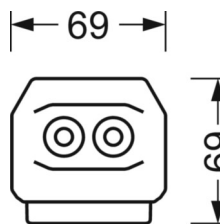

MÉCANIQUE

Couleur du boîtier	blanc signalisation RAL 9016
Cotes (Long.xLarg.xH/DxH)	2299mm x 55mm x 37mm
Poids (net)	2.2kg
Type de montage	Montage sur système de rail support, Structure lumineuse

LIEN PROFOND

<https://www.regiolux.de/fr/article/19522024180>

Référence	LED 13000lm 865
ηLB	100 %
Φ ↓/↑	98 % / 2 %
UGR trans./long.	17.7 / 23.0

Dimensions

L	2299 mm	Longueur
B	55 mm	Largeur
H	37 mm	Hauteur