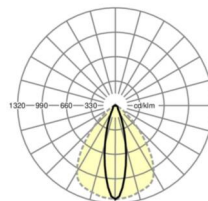

ÉCLAIRAGISME

Équipement	LED, Rendu des couleurs/Température de couleur CRI ≥ 80 / 6500K
Tolérance de localisation chromatique (MacAdam)	3SDCM
Flux lumineux nominal	12489lm
Longévité des sources LED	50000h L80/B10 (Tq 35°C), 70000h L80/B50 (Tq 35°C)
Efficacité lumineuse du luminaire	170lm/W
Angle de rayonnement	25° (C0) / 100° (C90)
UGR trans./long.	17.7 / 23.0

<https://www.regiolux.de/fr/article/19522024180>

Référence	LED 13000lm 865
ηLB	100 %
Φ ↓/↑	98 % / 2 %
UGR trans./long.	17.7 / 23.0

Dimensions

L	2299 mm	Longueur
B	55 mm	Largeur
H	37 mm	Hauteur